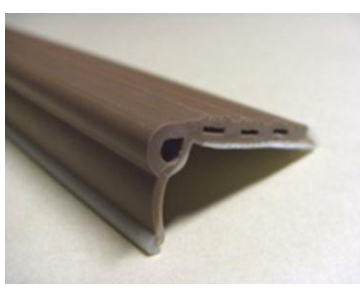

簡単・便利

バリアフリー商品のご案内

おひとりでお住まいのご高齢者の皆様、同居のご家族に出来るだけ迷惑をかけたくないとお考えの皆様のために、便利なバリアフリー商品をご紹介します。
実際に使用する人の身になって考えられたアイデア商品です。

新商品！たよレール

組立設置型の補助手すり。ベッドやソファからの起き上がりを楽々サポート！丈夫なアルミパイプに、しっかり握れるディンプル加工が施されています。高さも70cm～80cmの間で、2cm刻みでお好きな高さに調整できます。右の写真以外にも、用途に合わせた様々な形、関連商品があります。

遮断機式てすり

今まで設置できなかったドアの前や、T字型の通路などに設置できる、開閉可能な補助手すりです。ほんの少しの距離でも、安心感が全く違ってきます。

壁付け式折りたたみ椅子

玄関や脱衣所などがあると便利な椅子。壁付け式なら狭い場所でも邪魔になりません。

他にも、日々の暮らしをサポートする、安全・便利な商品は色々あります

階段の上り下りや室内の移動をサポートする連続手すり、入浴を楽にする浴槽設置型ハンドル、安全を守る階段すべり止め、ヒートショック(急激な温度変化による心筋梗塞や脳卒中)対策に照明付きハロゲンヒーター、玄関ら室内のモニターなど、一人一人の個別のニーズに対応した安全・便利な商品が色々ございます。普段の生活のちょっとした不満、不便なこと、日頃感じる不安など、どんなことでもご相談下さい。お客様の生活を豊かにするアイデアの提供で、問題を解決いたします。お気軽にご相談ください。