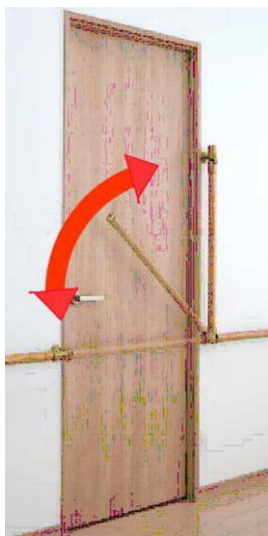

簡単・便利

バリアフリー商品のご案内

おひとりでお住まいのご高齢者の皆様、同居のご家族に出来るだけ迷惑をかけたくないとお考えの皆様のために、便利なバリアフリー商品をご紹介します。
実際に使用する人の身になって考えられたアイデア商品です。

新商品！たよレール

組立設置型の補助手すり。ベッドやソファからの起き上がりを楽々サポート！丈夫なアルミパイプに、しっかり握れるディンプル加工が施されています。高さも70cm～80cmの間で、2cm刻みでお好きな高さに調整できます。右の写真以外にも、用途に合わせた様々な形、関連商品があります。

遮断機式てすり

今まで設置できなかったドアの前や、T字型の通路などに設置できる、開閉可能な補助手すりです。ほんの少しの距離でも、安心感が全く違ってきます。

壁付け式折りたたみ椅子

玄関や脱衣所などがあると便利な椅子。壁付け式なら狭い場所でも邪魔になりません。

他にも、日々の暮らしをサポートする、安全・便利な商品は色々あります

階段の上り下りや室内の移動をサポートする連続手すり、入浴を楽にする浴槽設置型ハンドル、安全を守る階段すべり止め、ヒートショック(急激な温度変化による心筋梗塞や脳卒中)対策に照明付きハロゲンヒーター、玄関ら室内のモニターなど、一人一人の個別のニーズに対応した安全・便利な商品が色々ございます。普段の生活のちょっとした不満、不便なこと、日頃感じる不安など、どんなことでもご相談下さい。お客様の生活を豊かにするアイデアの提供で、問題を解決いたします。お気軽にご相談ください。